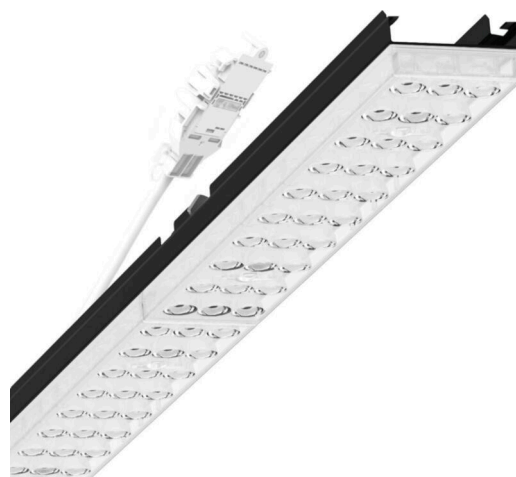

прибородержатель переменный - Individual.Lens.Optic - прямой узконаправленный свет - без видимых стыков

Ламподержатель из оцинкованного стального профиля, поверхность покрыта лаком на полиэфирной смоле. Крепление без инструментов с нажимными затворами, встроенными в конструкцию, обеспечивают защиту от кражи и взлома. В несущей трековой шине позиционируется по-разному. Цвет корпуса черный RAL 9005; Прямой узконаправленный свет, распределяемый посредством линзы «Individual.Lens.Optic» из пластика ПММА. Оптика отдельных линз делает сборку и установку предельно удобными, плоскость легко чистится. Тройные ряды из отдельных линз, идеально согласованные с лампо-/прибородержателями, обеспечивают цельный вид без стыков и неравномерностей. Подключение к электросети через соединительный провод длиной 1 м для свободного позиционирования ламподержателя в световой полосе и 5-полюсную втычную деталь для быстрой сборки со свободным выбором фаз. Сменные блоки, позволяющие легко модернизировать освещение, существенно продлевают срок службы всей осветительной установки.

Оптика

Оснастка	LED, цветопередача/оттенок света CRI ≥ 80 / 6500K
Допуск для координаты цветности (MacAdam)	3SDCM
Фотобиологическая безопасность (светильник)	RG1
Номинальный световой поток	7934lm
Срок службы LED	50000h L80/B10 (Tq 35°C)
светоотдача светильников	149lm/W
Угол излучения	40° (C0) / 85° (C90)
UGR поп./вдоль	19.7 / 21.4

DEEP-LINK

<https://www.regiolum.de/ru/article/19425006174>

Ссылка	LED 8000lm 865
ηLB	100 %
Φ ↓/↑	99 % / 1 %
UGR поп./вдоль	19.7 / 21.4

Механика

цвет корпуса	черный RAL 9005
размеры (LxWxH/DxH)	1531mm x 55mm x 37mm
вес (нетто)	2kg
Вид монтажа	сборка трековых систем, световая структура

размеры

L	1531 mm	Длина
В	55 mm	Ширина
Н	37 mm	Высота